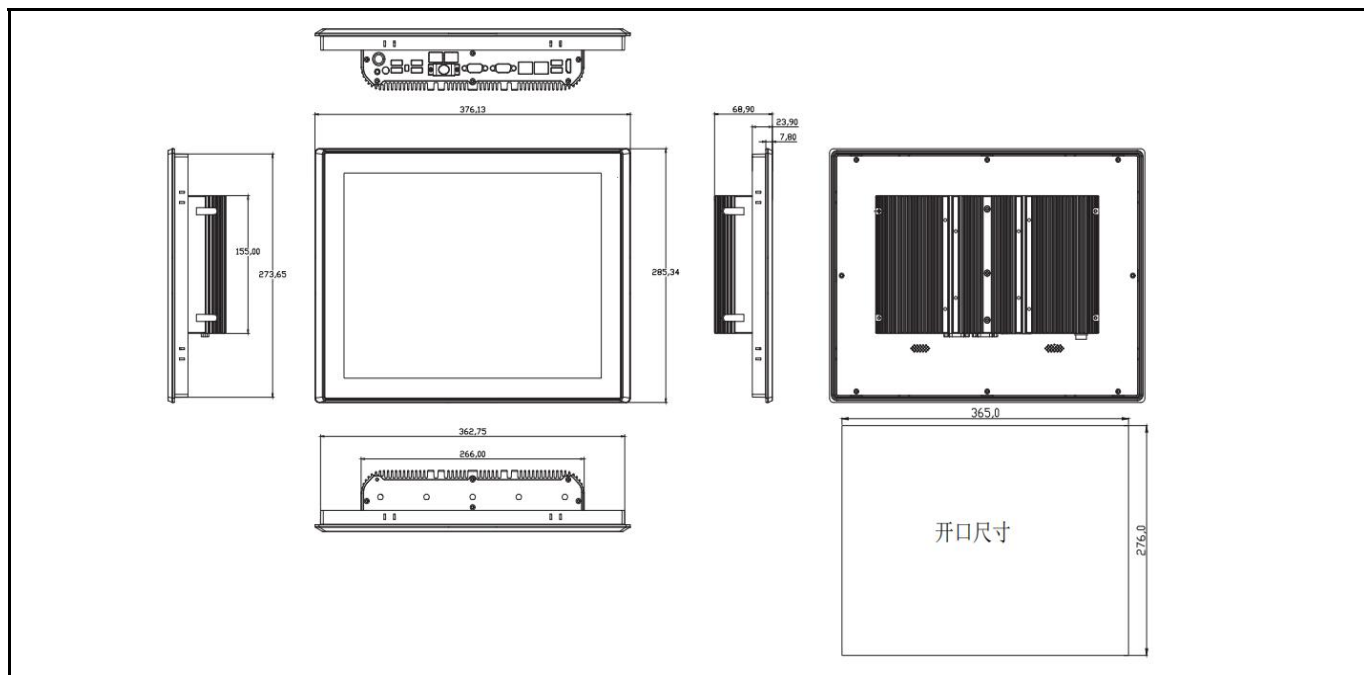

CPU	Intel Celeron J6412 or 8/10/11th-U Intel Core i5/i7	
内存	J6412: DDR4 SODIMM x1, 4GB / 8GB Core i5/i7: DDR4 SODIMM x2, 4GB / 8GB / 16GB / 32GB	
存储	SSD	SSD 128GB / 256GB / 512GB / 1TB / 2TB Optional
扩展存储	SSD/HDD (可选)	Removable 2.5" device bay for SSD &HDD 128GB / 256GB / 512GB / 1TB / 2TB SSD or 1TB / 2TB HDD Optional
网络(LAN)	2 x GbE RJ45 Intel® 10 / 100 / 1000Mbps (4 x 2.5 GbE RJ45 Intel®10 / 100 / 1000Mbps Optional)	
显示屏规格	LCD尺寸	15.0" TFT -LCD
	最高分辨率	1024 × 768
	亮度	350 cd/m ²
	背光寿命 (Hrs)	30,000
	背光类型	LED
	视角(CR>=10)	-85~85° (H) , - 85~85° (V)
触摸屏类型	高温制程五线电阻触摸屏 投射式电容触摸屏	
I/O接口	4 x USB2.0, 2 x USB3.0 (J6412) 2 x USB2.0, 4 x USB3.0 (8/10/11th-U Intel Core i5/i7) 2 x DB-9 COM1&COM2,RS-232/422/485 1 x Audio Line-out 2 x 8Ω 1W 功放输出 (Optional) 1 x AT/ATX拨码开关 1 x HDMI 1 x 扩展IO: 集成4路3线COM,10路GPIO,1个远程开关	
电源输入	DC 9~36V 4-pin 航空插头	
扩展插槽	M.2 3042/3052 3G/4G/5G 模块 M.2 2230 WiFi/蓝牙 板载SIM卡槽	
看门狗定时器	1~65535 秒可编程设置	
操作系统	Windows10 / Windows11 / WES10 / Linux	
防护等级	Front Panel IP66	
外壳材质	铝合金	
外观尺寸(L×W×H) (mm)	376.13* 285.34 * 68.90	
开孔尺寸(mm)	365.0 * 276.0	
重量(Kg)	4.3	
使用环境	工作温度	-20°C ~ 60°C
	储存温度	-30°C ~ 70°C
	储存湿度	10~90% @30°C 无凝结

产品I/O与外观

产品尺寸 单位:mm

FOXKPC KPC-WK150L 工业平板电脑选型表

KPC - WK150L		C	J6412	4GB	128GB	1TB	1024x768	W03	S
触摸屏类型		CPU		内存	SSD	SSD/HDD 选配	LCD 选配	无线通讯模块 选配	扬声器 选配
C	电容屏	Celeron J6412		4GB	128GB	128GB	1024x768	W01	2 x 8Ω 1W
R	电阻屏	i5-8260U		8GB	256GB	256GB		SSD	
		i7-8569U		16GB	512GB	512GB		W03	
		i5-10210U		32GB	1TB	1TB		W04	
		i7-10510U			2TB	2TB	SSD / HDD	W05	
		i5-1135G7							
		i7-1185G7							