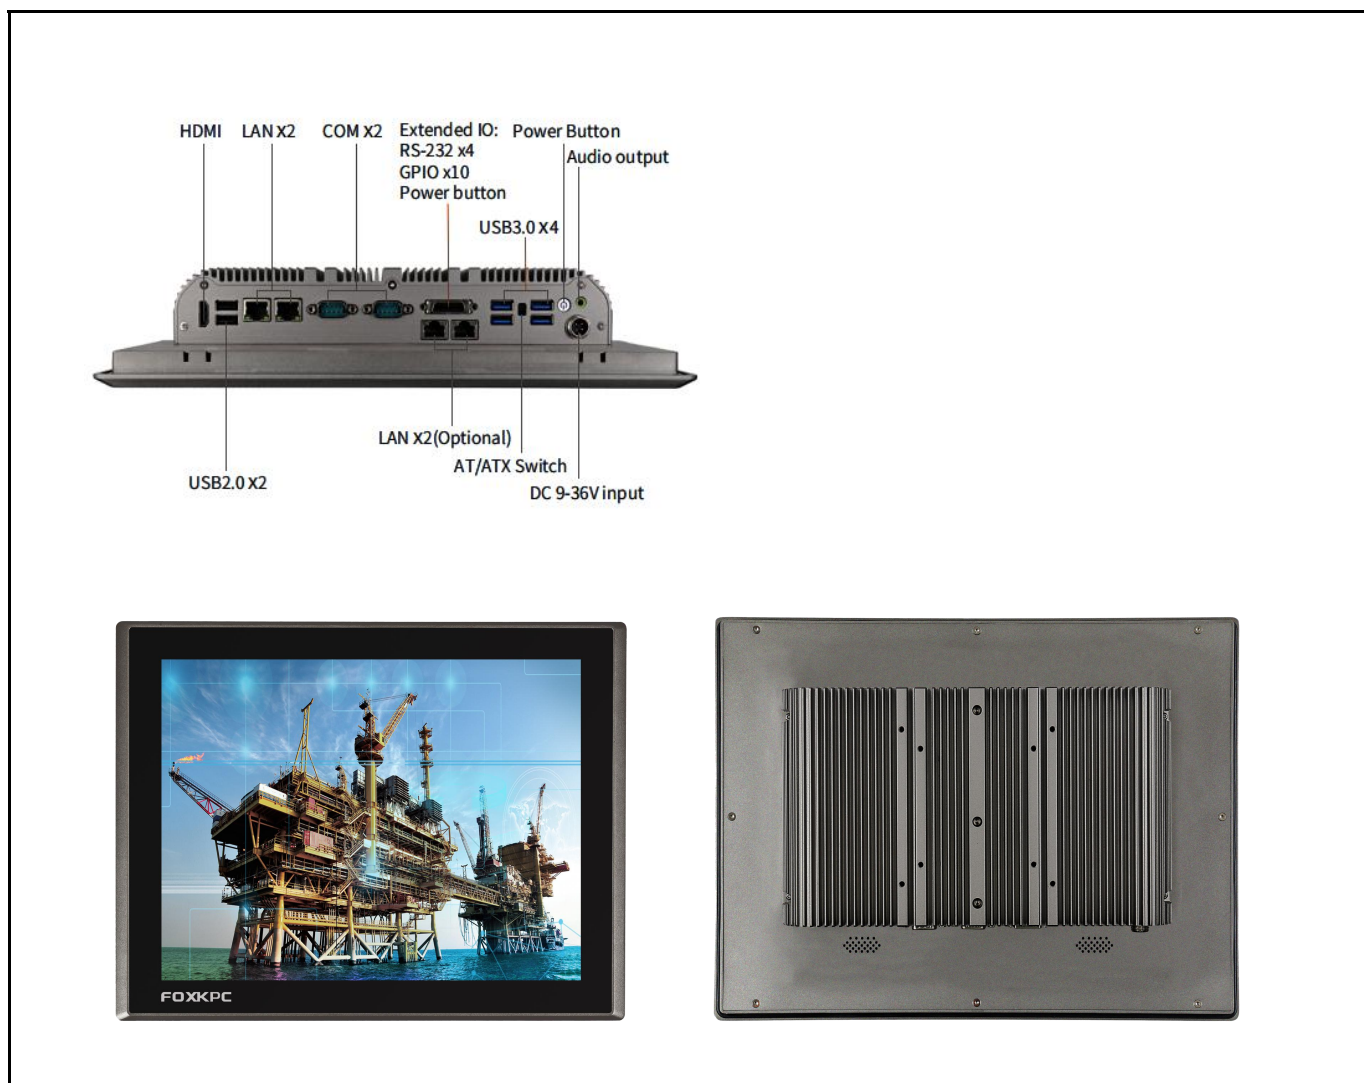

FOXKPC KPC-WK150L 工业平板电脑

产品特点

- Intel Celeron J6412 or 8/10/11th-U Intel Core i5/i7
- 15.0"工业级液晶屏, 30,000小时背光寿命
- 无风扇低功耗设计
- 工业电容屏 / 高温制程五线电阻触摸屏
- 支持前面板、壁挂、桌面式安装
- 可选配WIFI/蓝牙、3G/4G/5G模块
- 前面板达到IP66防护等级

产品规格

CPU	Intel Celeron J6412 or 8/10/11th-U Intel Core i5/i7	
内存	J6412: DDR4 SODIMM x1, 4GB / 8GB Core i5/i7: DDR4 SODIMM x2, 4GB / 8GB / 16GB / 32GB	
存储	SSD	SSD 128GB / 256GB / 512GB / 1TB / 2TB Optional
扩展存储	SSD/HDD (可选)	Removable 2.5" device bay for SSD &HDD 128GB / 256GB / 512GB / 1TB / 2TB SSD or 1TB / 2TB HDD Optional
网络(LAN)	2 x GbE RJ45 Intel® 10 / 100 / 1000Mbps (4 x 2.5 GbE RJ45 Intel®10 / 100 / 1000Mbps Optional)	
显示屏规格	LCD尺寸	15.0" TFT -LCD
	最高分辨率	1024 × 768
	亮度	350 cd/m ²
	背光寿命 (Hrs)	30,000
	背光类型	LED
	视角(CR>=10)	-85~85° (H) , - 85~85° (V)
触摸屏类型	高温制程五线电阻触摸屏 投射式电容触摸屏	
I/O接口	4 x USB2.0, 2 x USB3.0 (J6412) 2 x USB2.0, 4 x USB3.0 (8/10/11th-U Intel Core i5/i7) 2 x DB-9 COM1&COM2,RS-232/422/485 1 x Audio Line-out 2 x 8Ω 1W 功放输出 (Optional) 1 x AT/ATX拨码开关 1 x HDMI 1 x 扩展IO: 集成4路3线COM,10路GPIO,1个远程开关	
电源输入	DC 9~36V 4-pin 航空插头	
扩展插槽	M.2 3042/3052 3G/4G/5G 模块 M.2 2230 WiFi/蓝牙 板载SIM卡槽	
看门狗定时器	1~65535 秒可编程设置	
操作系统	Windows10 / Windows11 / WES10 / Linux	
防护等级	Front Panel IP66	
外壳材质	铝合金	
外观尺寸(L×W×H) (mm)	376.13* 285.34 * 68.90	
开孔尺寸(mm)	365.0 * 276.0	
重量(Kg)	4.3	
使用环境	工作温度	-20°C ~ 60°C
	储存温度	-30°C ~ 70°C
	储存湿度	10~90% @30°C 无凝结

产品I/O与外观

产品尺寸 单位:mm

FOXKPC KPC-WK150L 工业平板电脑选型表

KPC - WK150L		C	J6412	4GB	128GB	1TB	1024x768	W03	S
触摸屏类型		CPU		内存	SSD	SSD/HDD 选配	LCD 选配	无线通讯模块 选配	扬声器 选配
C	电容屏	Celeron J6412		4GB	128GB	128GB	1024x768	W01	2 x 8Ω 1W
R	电阻屏	i5-8260U		8GB	256GB	256GB		SSD	
		i7-8569U		16GB	512GB	512GB		W03	
		i5-10210U		32GB	1TB	1TB		W04	
		i7-10510U			2TB	2TB	SSD / HDD	W05	
		i5-1135G7							
		i7-1185G7							